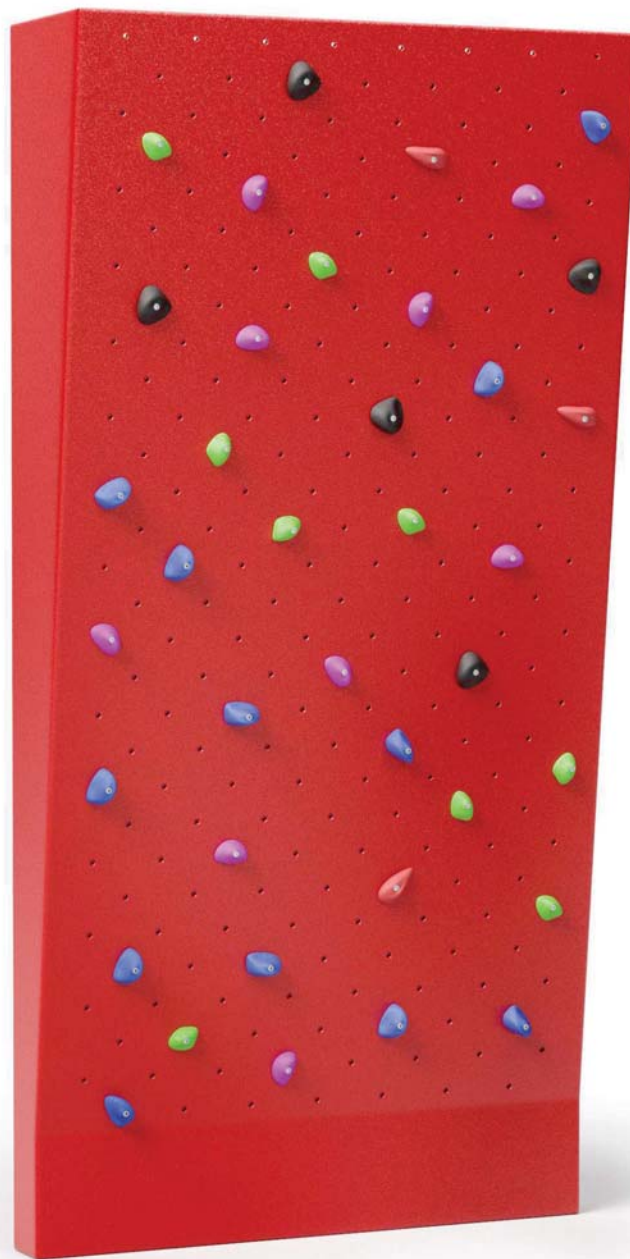

DIVERTI MODULS

Modul 003

wood

leisure

parks

schools

Descripción

Panel de madera abedul contrachapado de 18 mm, texturado y pintado, incluye 7 presas por m²

Edades

A partir de 6 años

Nivel

Medio

Medidas

3 m de altura x 1,25 m de ancho

Metros escalables

5,9 m²

Presas

41 unidades