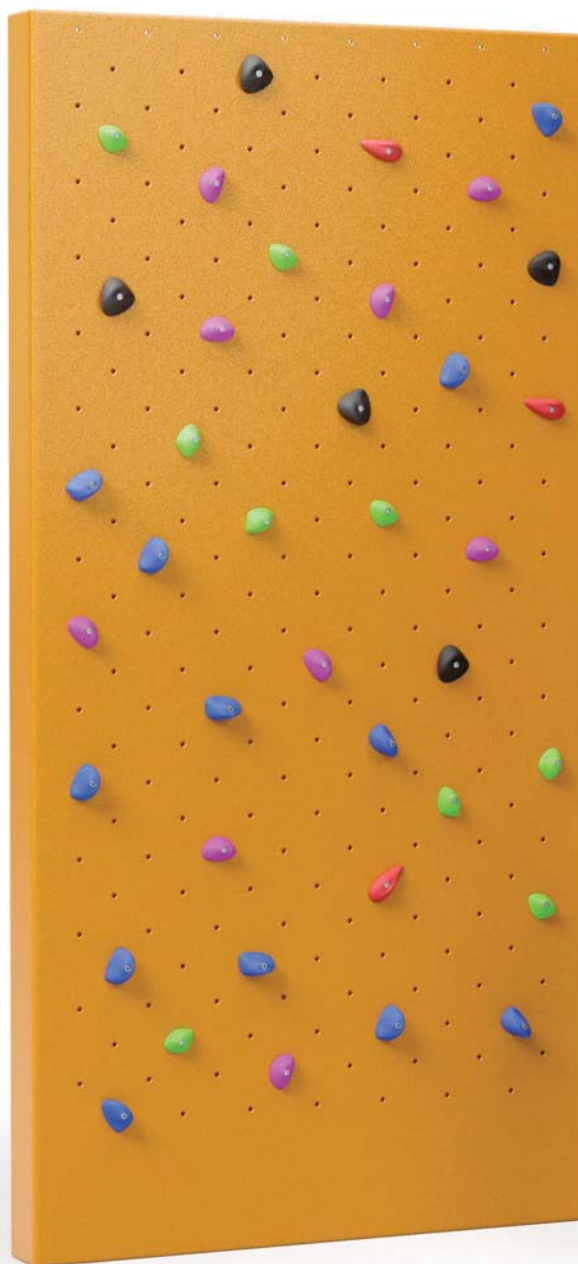

DIVERTI MODULS

Modul 002