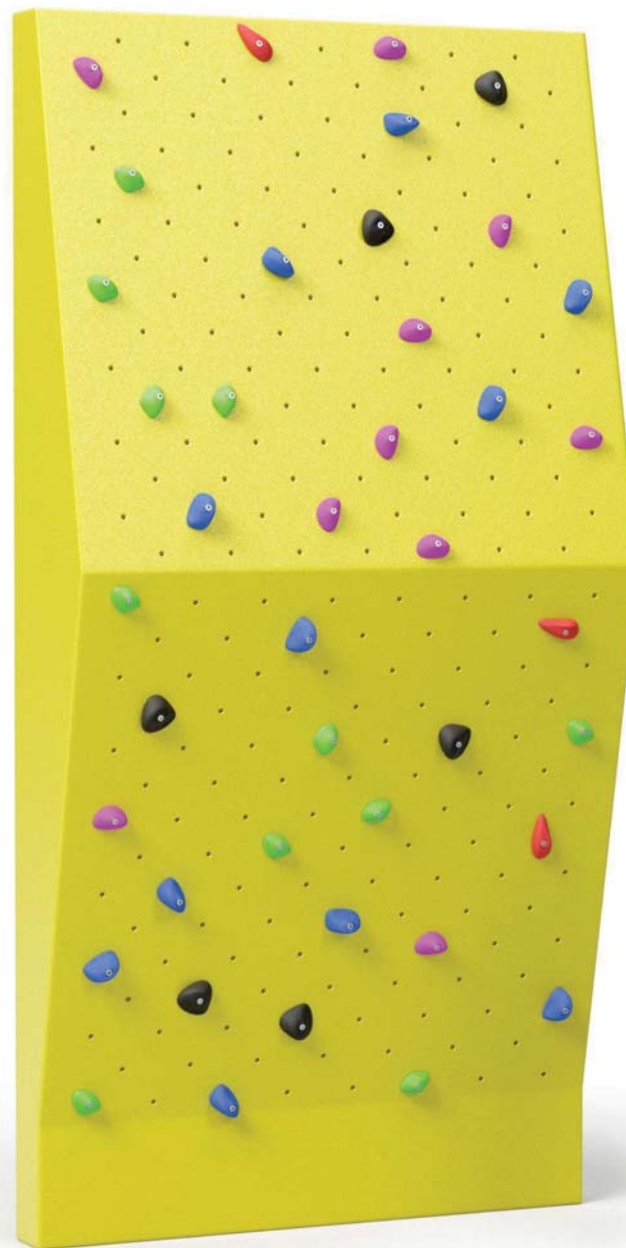

DIVERTI MODULS

Modul 001

Descripción

Panel de madera abedul contrachapado de 18 mm, texturado y pintado, incluye 7 presas por m²

Edades

A partir de 6 años

Nivel

Fácil

Medidas

3 m de altura x 1,25 m de ancho

Metros escalables

4,9 m²

Presas

34 unidades