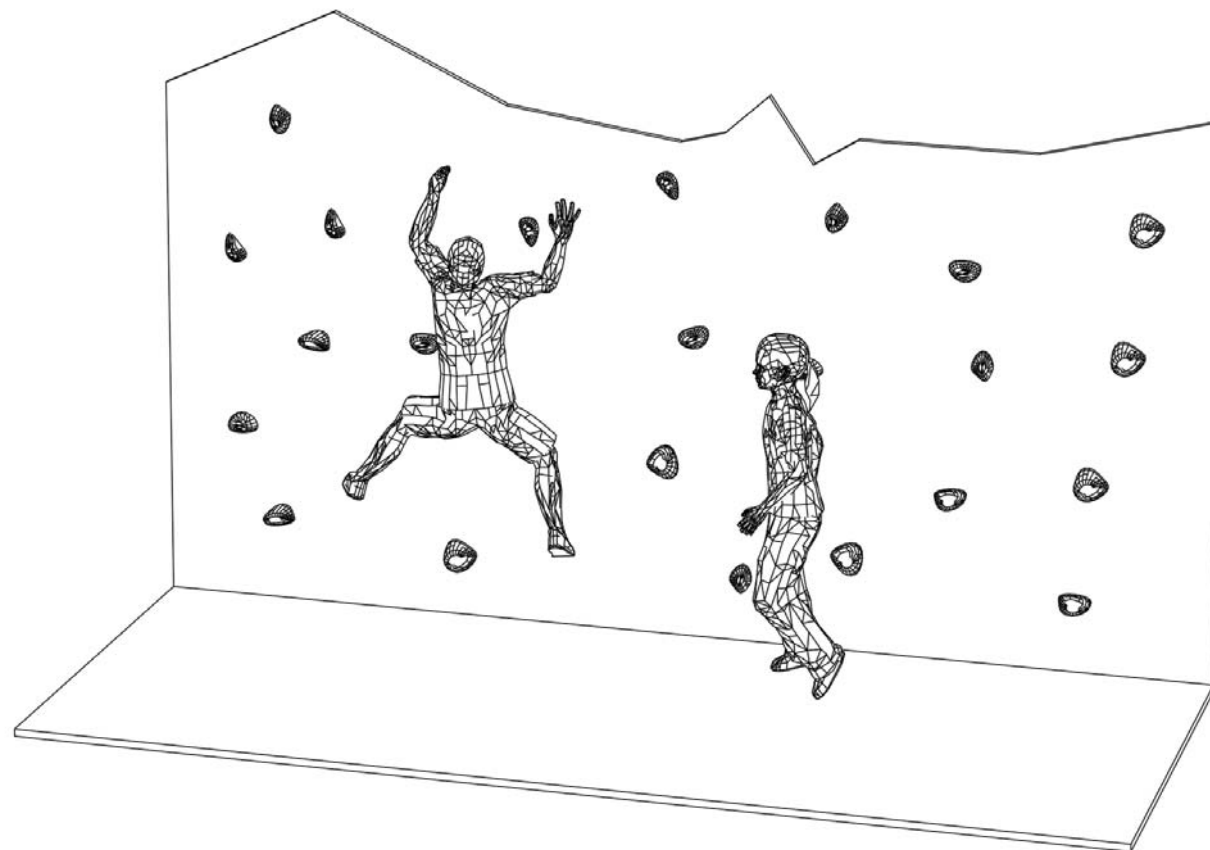

Descripción
Estructura versátil de escalada está preparada para que se pueda conectar con otros moais o instalaciones por la parte superior mediante tirolinas, puentes tibetanos y también se puede utilizar para rapelar.

Orientación

Vertical

Diverti-wall travesía

wood

leisure

parks

schools

Descripción