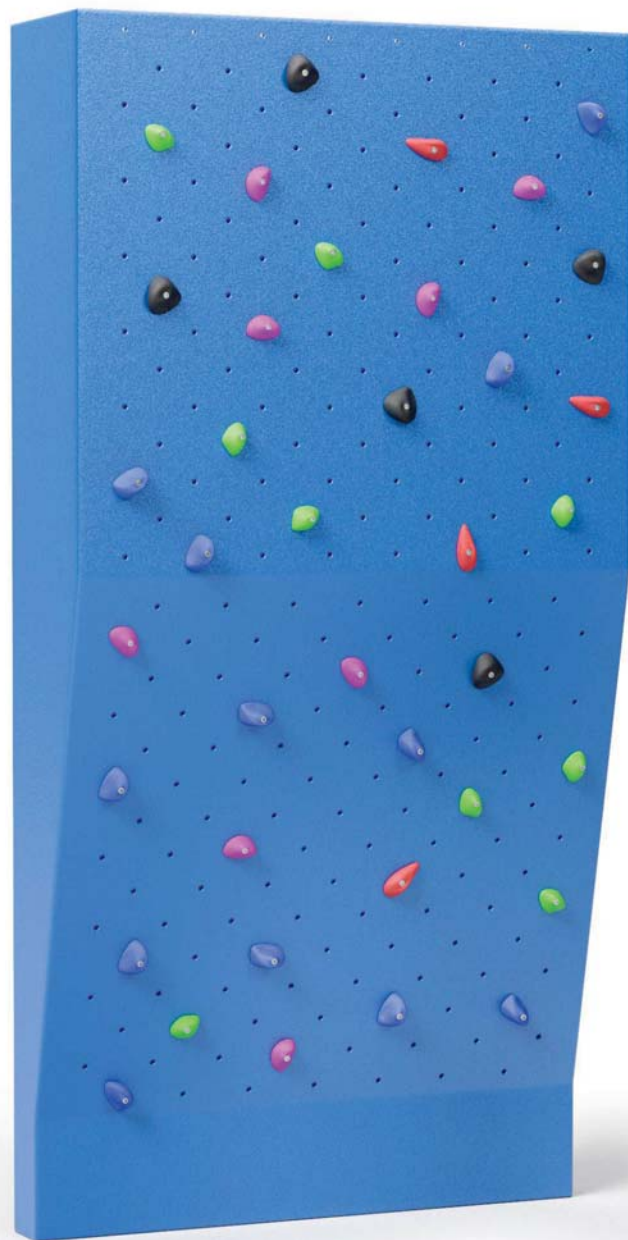

DIVERTI MODULS

Modul 005

Descripción

Panel de madera abedul contrachapado de 18 mm, texturado y pintado, incluye 7 presas por m²

Edades

A partir de 6 años

Nivel

Medio fácil

Medidas

3 m de altura x 1,25 m de ancho

Metros escalables

6,4 m²

Presas

52 unidades