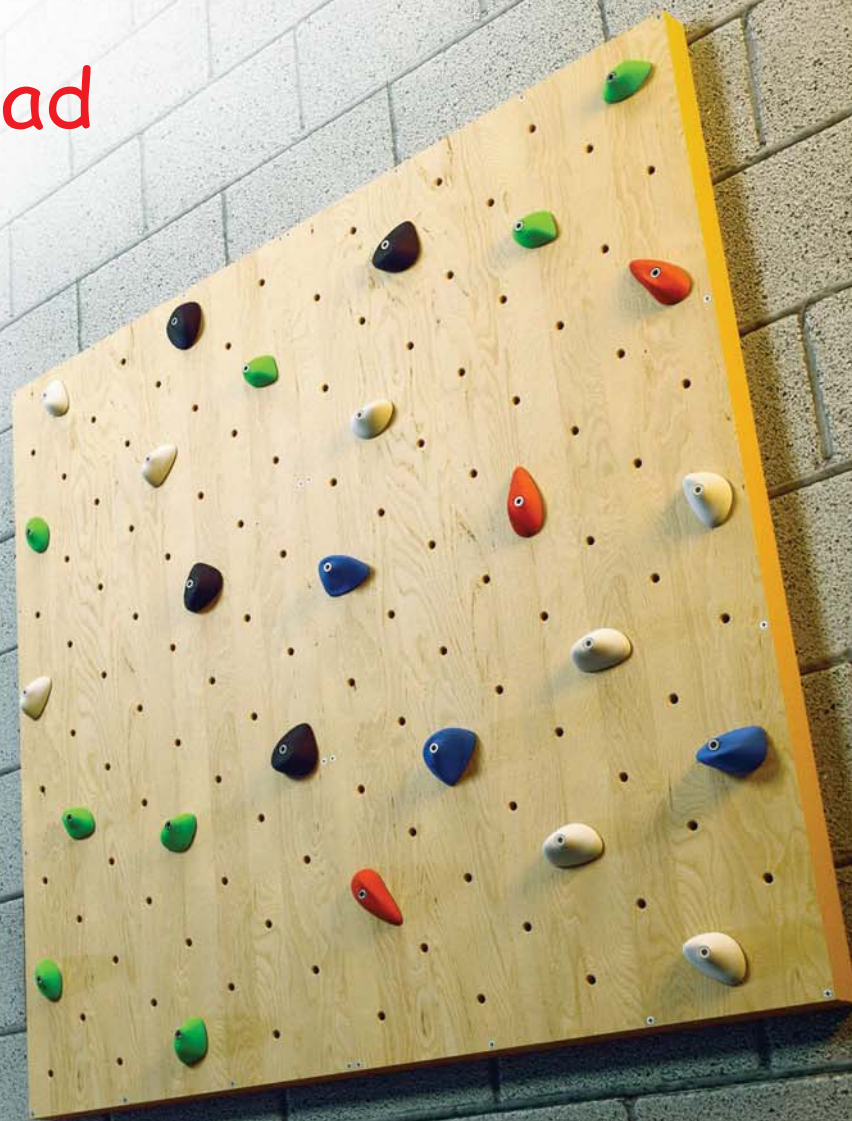

La escalada infantil tiene numerosos impactos positivos sobre diferentes partes del desarrollo infantil.

Beneficios en el aspecto motriz, trabajan las capacidades coordinativas de flexibilidad y coordinación

Beneficios en el aspecto cognitivo, la toma de decisiones rápidas favorece a agilizar el pensamiento de los niños, mejoran su auto confianza y desarrollan mejor el efecto de anticipación frente a problemas y situaciones inesperadas.

La lateralidad también se desarrolla, es decir, que se aprende a utilizar de forma simétrica las dos partes del cuerpo por igual.

Beneficios en el plano socio-afectivo ya que es un deporte que suele practicarse en grupo. Por ello, su práctica mejora la cooperación en equipo y la comunicación con los demás, ya que en muchos momentos tendrá que interaccionar con otros compañeros para poder salir de situaciones difíciles.

A modo personal, mejoran su auto confianza y el control de uno mismo aumentan, ya que durante la escalada, los participantes se enfrentan a situaciones con dificultad que ayudan a mejorar la toma de decisiones y si salen airoso de éstas su autoestima mejora.

Mejoran su nivel físico, técnico y táctico