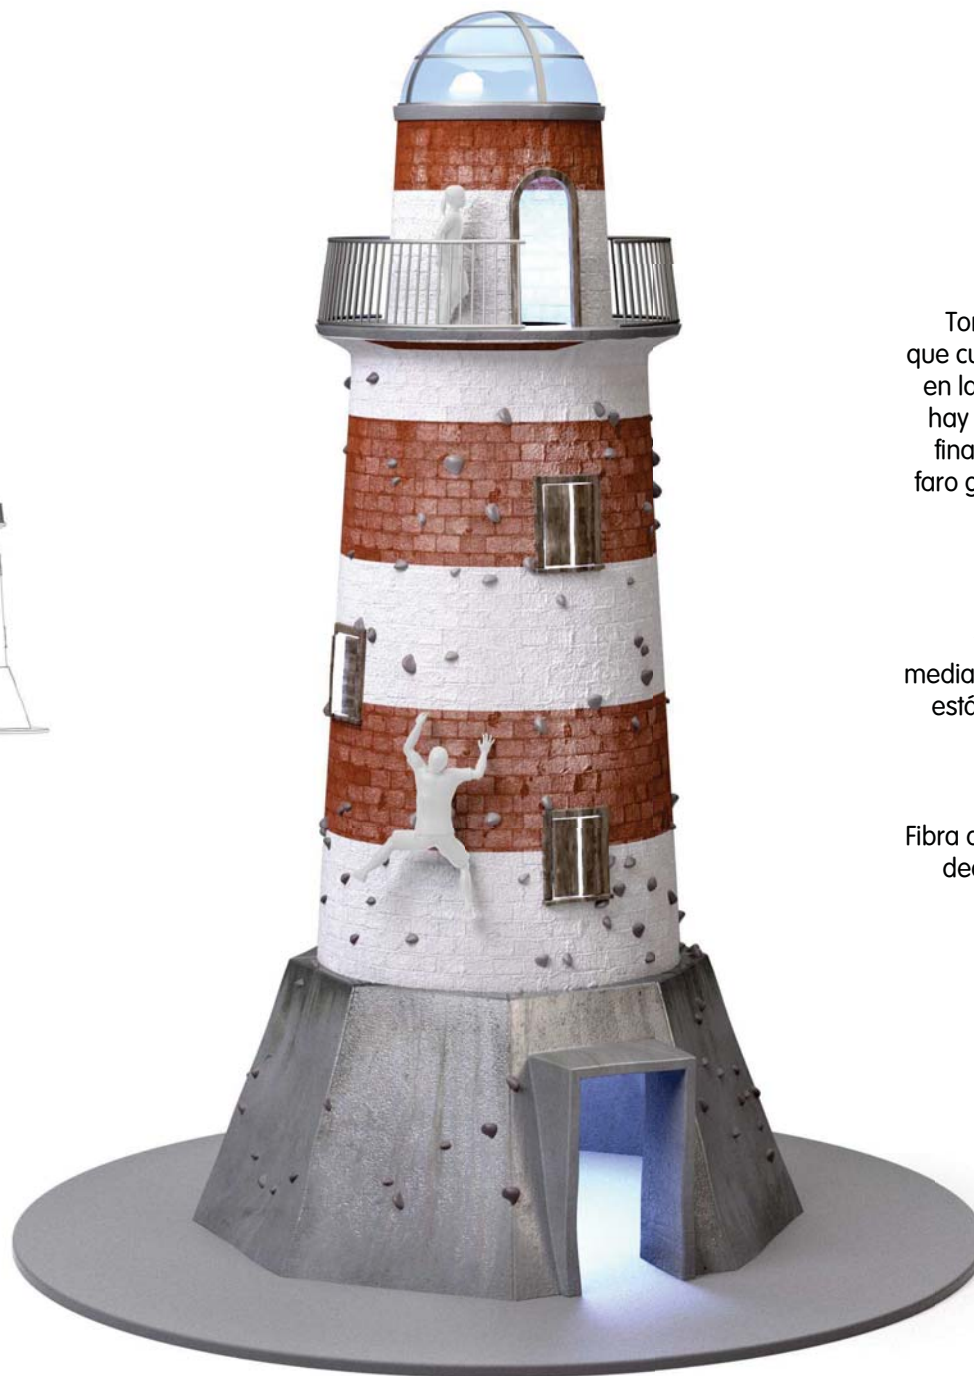

Material
Madera abedul contrachapada.
18 mm de grosor texturado y pintado.

Aforo
4 personas simultáneamente.

Elementos de seguridad
Reuniones y plaquetas de seguridad.

Medidas
4,5 m de altura

Superficie escalable
56 m²

Descripción
Estructura versátil de escalada está preparada para que se pueda conectar con otros moais o instalaciones por la parte superior mediante tirolinas, puentes tibetanos y también se puede utilizar para rapelar.

Material
Fibra de vidrio, texturado y pintado

Aforo
4 personas simultáneamente.

Elementos de seguridad
Reuniones y plaquetas de seguridad

Medidas
5 m de altura

Superficie escalable
40 m²

DIVERTI FUN

Lighthouse

fiberglass

sports

adventure

extreme

Edades

A partir de 6 años.

Diseño

Torre de escalada vertical con temática de faro que cuenta con un sistema interactivo de luces led en las presas de escalada, y en la parte superior hay un botón instalado donde el niño al llegar al final del faro puede apretar y se activa la luz del faro girando y emitiendo diferentes sonidos como barcos y gaviotas.