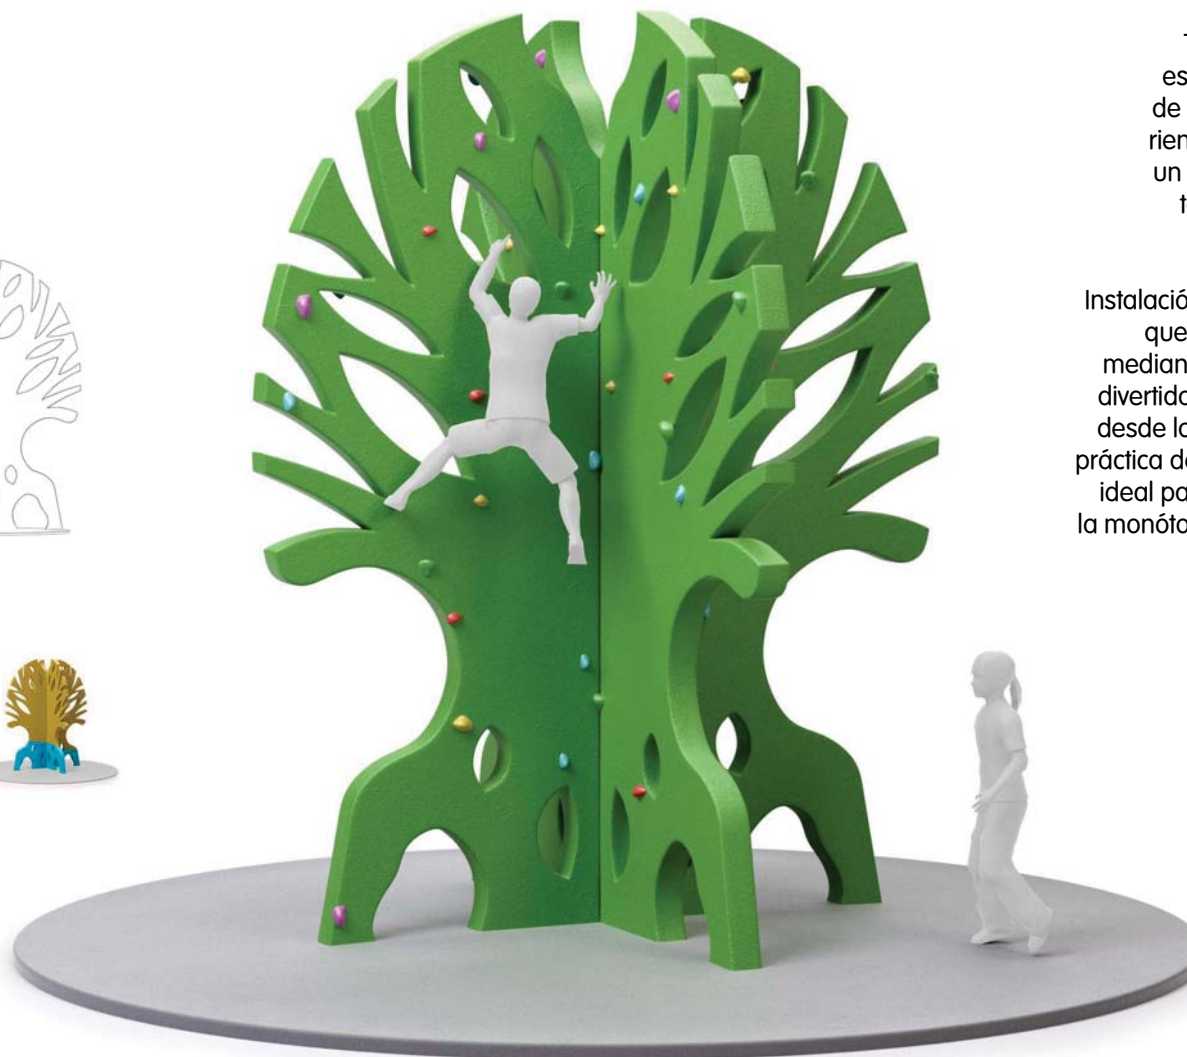

Descripción
Instalación versátil y dinámica, está preparada para que se pueda conectar con otras instalaciones mediante firolinas, puentes o pasarelas. Escalada divertida que abarca todos los niveles de escalada desde los principiantes hasta alto nivel y permite la práctica de la escalada vertical, diedro y agujeros. Es ideal para instalaciones que necesiten romper con la monótona estética de un rocódromo, sin perder la funcionalidad.

Material
Madera abedul contrachapada.
18 mm de grosor texturado y pintado.

Aforo
4 personas simultáneamente.

Elementos de seguridad
Reuniones y plaquetas de seguridad.

Medidas
4,5 m de altura

Superficie escalable
56 m²

Descripción
Estructura versátil de escalada está preparada para que se pueda conectar con otros moais o instalaciones por la parte superior mediante tirolinas, puentes tibetanos y también se puede utilizar para rapelar.