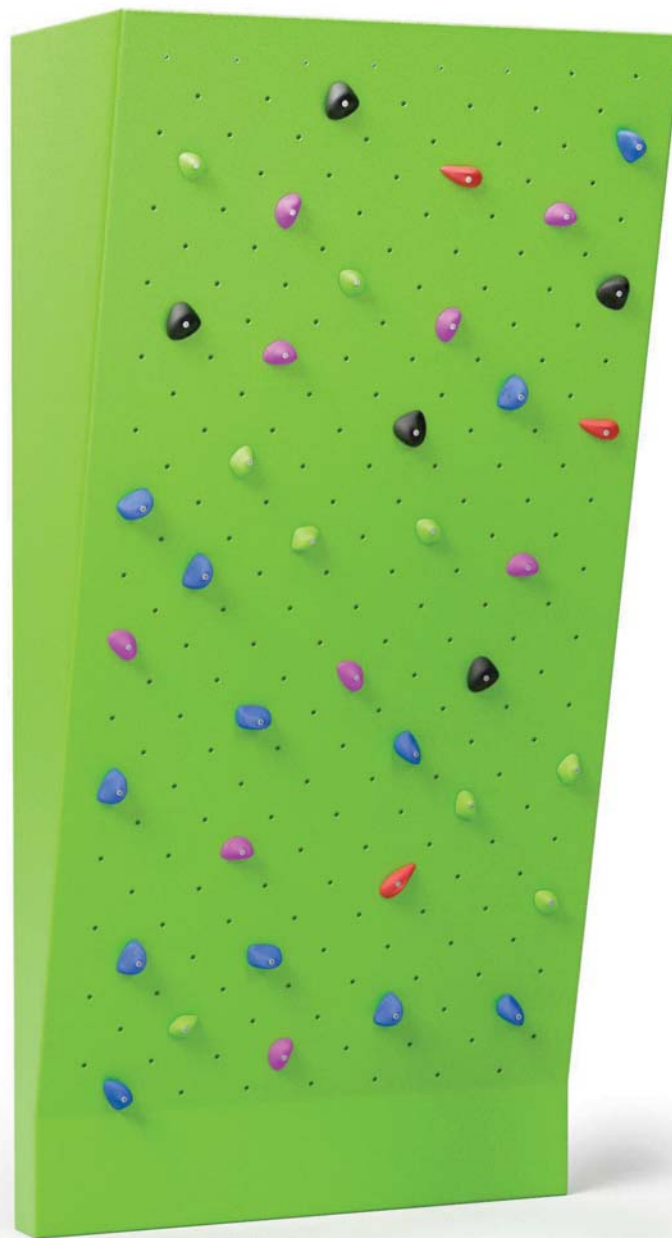

3 m de altura x 1,25 m de ancho

Metros escalables

5,9 m²

Presas

41 unidades

DIVERTI MODULS

Modul 004

wood